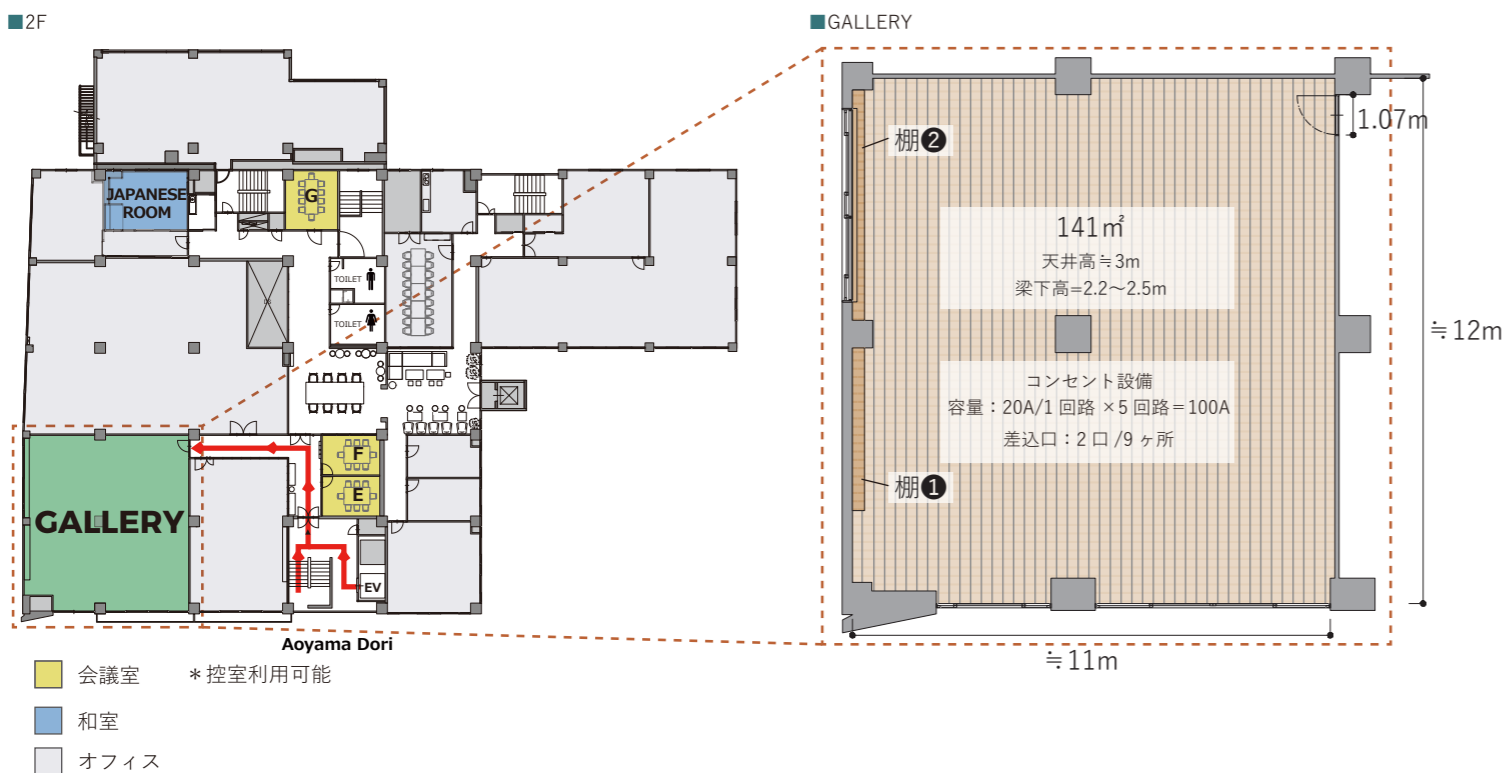

OUTLINE - 施設概要 -

施設名：PORTAL POINT GALLERY
 住所：東京都港区北青山 3-5-6 青朋ビル本館 2F
 青山通り沿いの1階にブルックスブラザーズが店舗を構えるビル2階
 交通：東京メトロ千代田線・半蔵門線・銀座線「表参道」駅徒歩4分
 東京メトロ銀座線「外苑前」駅徒歩6分

CONTACT - コンタクト -

株式会社リアルゲイト
 TEL：03-6804-3994
 FAX：03-6804-3941
 MAIL：info_portal@realgate.jp
 受付時間：平日 10:00 - 19:00

MAP - マップ -

FLOOR PLAN - フロア図面 -

USE IMAGE - 使用イメージ -

PRICE - 料金 -

税別表示

■ギャラリー利用料金

	平日 10:00-20:00	土・日・祝日 10:00-20:00	時間外	最低保証
basic plan	12,500円/30min	不可	15,000円/30min ^{*1}	2時間
1day plan	150,000円	200,000円		-

■無料設備

設備	数量	備考
椅子②	4脚	デザイン違い
椅子③	16脚	
台車	1台	耐荷重 100kg
脚立	1脚	高さ 1.4m
ゴミ袋設置スタンド	2台	45ℓ用
サイン看板	2枚	A3サイズ
コード類	1式	<ul style="list-style-type: none"> Mini display port-HDMI Lightning-HDMI MHL-HDMI HDMI-HDMI VGR-VGR
ミニピンジャック	1本	3.5Φ (アンプ接続用)
延長コード	1本	-
棚	①	寸法 / 幅：355mm × 高さ：300mm × 奥行 270mm
	②	寸法 / 幅：630mm × 高さ：300mm × 奥行 270mm