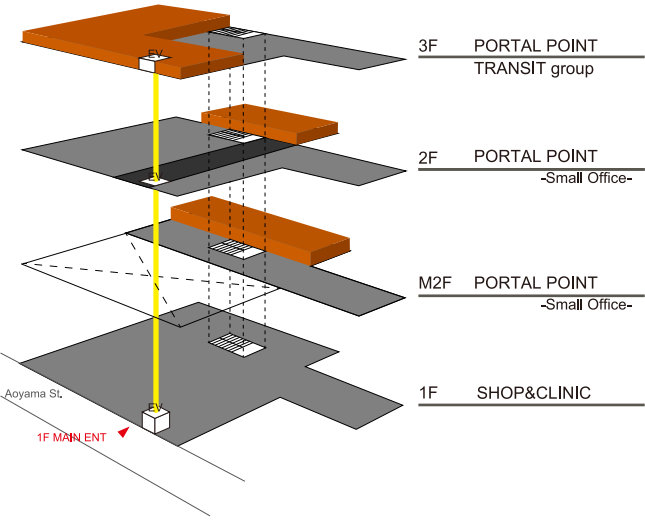

青朋ビル FLOOR MAP

FLOOR MAP

1F

中2階へは1F裏口より階段でも入館いただけます。
従業員入口などにご利用ください。
※通常通り、3Fメインエントランスからも入館いただけます。

M2F

2F

2016年5月(予定)以降から
2Fラウンジ・トイレが利用可能(予定)

※ 計画に変更が生じる場合がございます。